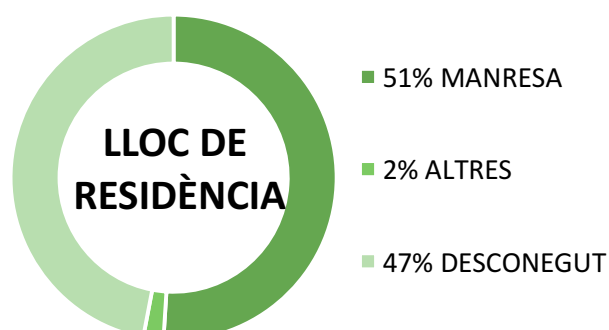

# DUTXES

**COORDINADORS**

**1**

**EMPRESES  
COL-LABORADORES 3**

**VOLUNTARIS FUNDACIÓ DEL CONVENT DE SANTA CLARA: 10  
VOLUNTARIS FUNDACIÓ TOMÀS CANET: 3**

**DIES TOTAL DEL SERVEI: 101**  
**DUTXES REALITZADES: 2.430**  
**MITJANA DE DUTXES DIARIES: 24**