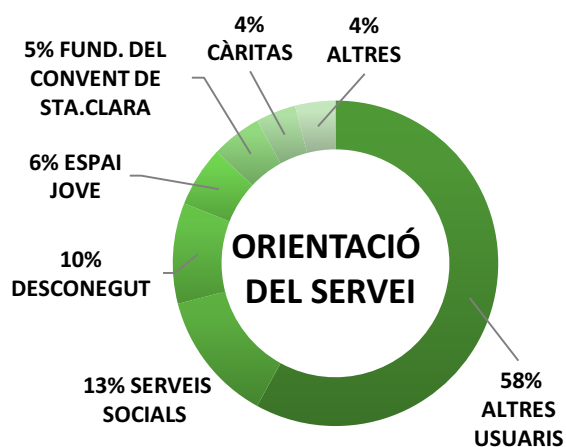

# DUTXES

**COORDINADORS**

**1**

**EMPRESES  
COL-LABORADORES 3**

**VOLUNTARIS FUNDACIÓ DEL CONVENT DE SANTA CLARA: 10  
VOLUNTARIS FUNDACIÓ TOMÀS CANET: 3**

**DIES TOTAL DEL SERVEI: 101**  
**DUTXES REALITZADES: 2.430**  
**MITJANA DE DUTXES DIARIES: 24**

**HORARI: DILLUNS I DIMECRES DE 16:00 A 18:00h.  
DIVENDRES DE 10:00 A 12:00h.**