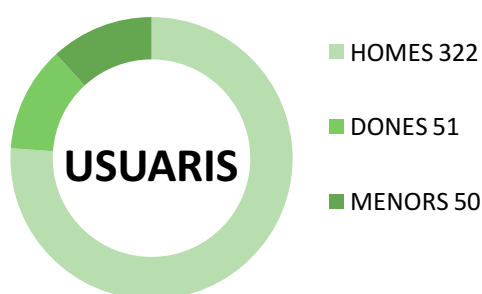

# DUTXES

**COORDINADORS**

**1**

**EMPRESES  
COL-LABORADORES 3**

**VOLUNTARIS FUNDACIÓ DEL CONVENT DE SANTA CLARA: 10  
VOLUNTARIS FUNDACIÓ TOMÀS CANET: 3**

**DIES TOTAL DEL SERVEI: 101**  
**DUTXES REALITZADES: 2.430**  
**MITJANA DE DUTXES DIARIES: 24**