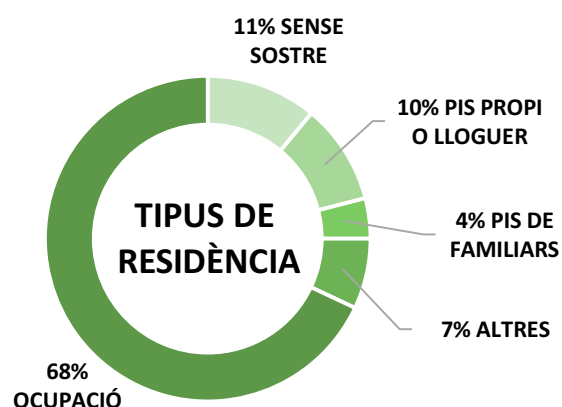

# DUTXES

**COORDINADORS**

**1**

**EMPRESES  
COL-LABORADORES 3**

**VOLUNTARIS FUNDACIÓ DEL CONVENT DE SANTA CLARA: 10  
VOLUNTARIS FUNDACIÓ TOMÀS CANET: 3**

**DIES TOTAL DEL SERVEI: 101**  
**DUTXES REALITZADES: 2.430**  
**MITJANA DE DUTXES DIARIES: 24**